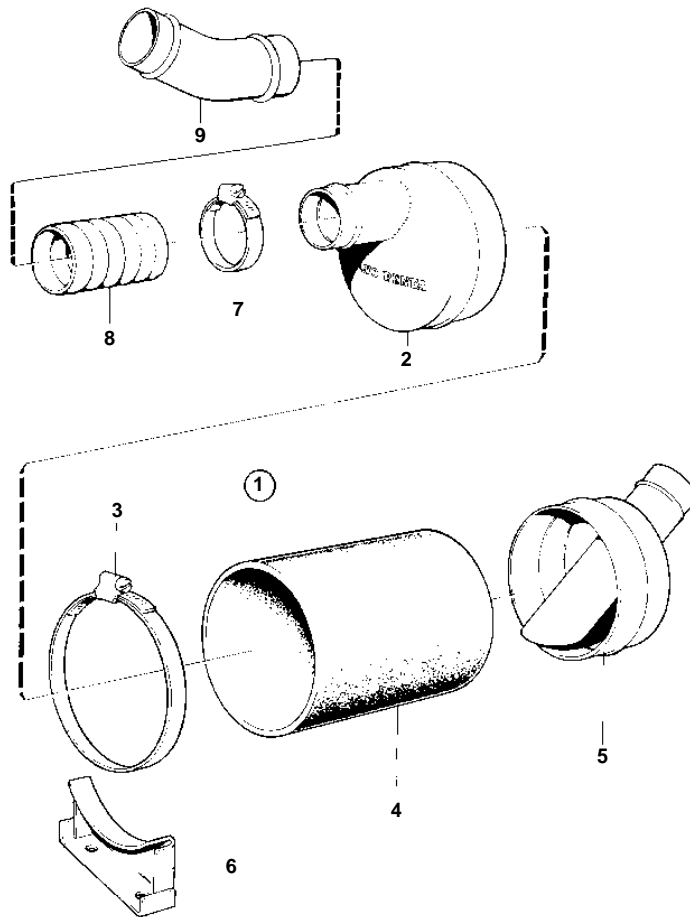

D2-55A, D2-55B, D2-55C

D2-55A, D2-55B, D2-55C

REF	PART NO.	QTY	DESCRIPTION	NOTES
1	838327	1	Muffler	
2		1	· End plate	
3	961678	4	· Hose clamp	
4	828060	1	· Hose	
5		1	· End plate	
6	828061	2	· Bracket	
7	961673	X	Clamp	
8	1140666	X	Exhaust hose	D=57mm (828465)
9	828255	1	Riser	45°
10	831781	1	Hull fitting	
11	827876	1	· Nut	
12	828695	1	· Hull fitting	
13	961673	4	· Clamp	