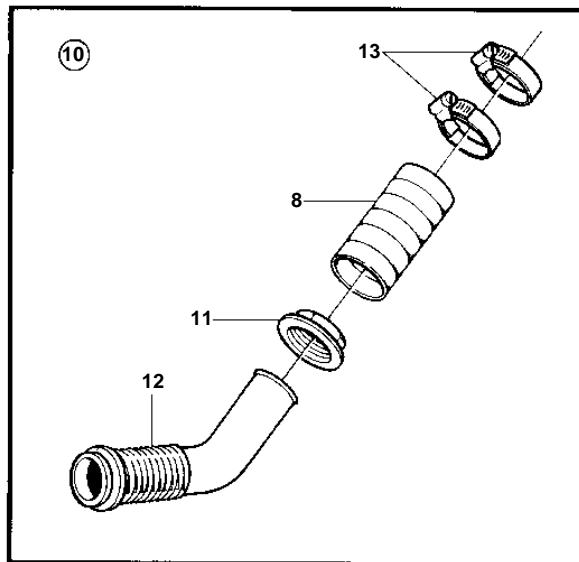

D2-55A, D2-55B, D2-55C

D2-55A, D2-55B, D2-55C

REF	PART NO.	QTY	DESCRIPTION	NOTES
1	838327	1	Muffler	
2		1	· End plate	
3	961678	4	· Hose clamp	
4	828060	1	· Hose	
5		1	· End plate	
6	828061	2	· Bracket	
7	961673	X	Clamp	
8	1140666	X	Exhaust hose	D=57mm (828465)
9	828255	1	Riser	45°
10	831781	1	Hull fitting	
11	827876	1	· Nut	
12	828695	1	· Hull fitting	
13	961673	4	· Clamp	